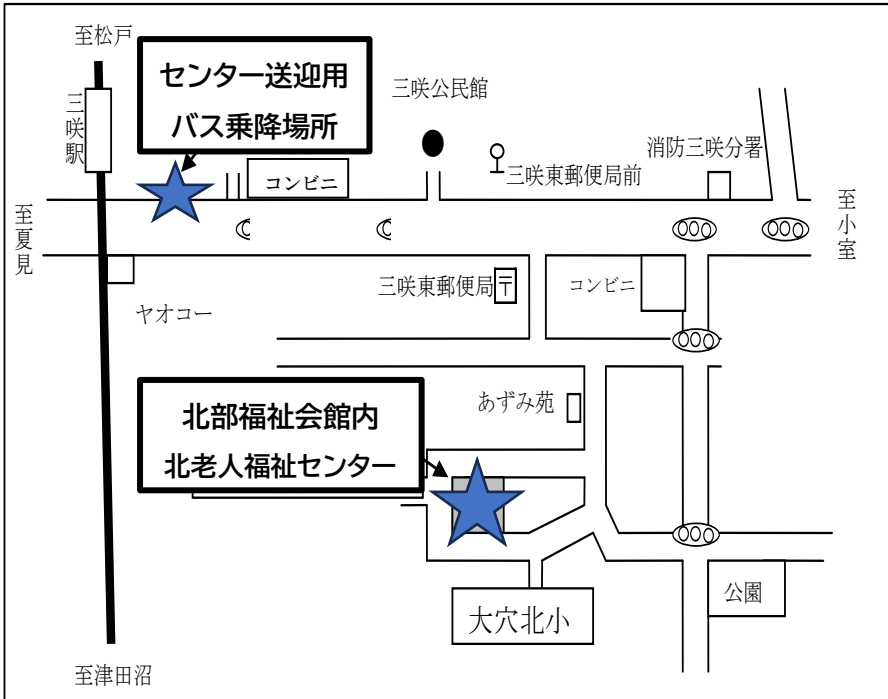

## ♪ 10月14日(土)

時 間		クラブ名
1	10:00~10:30 (30分)	大 正 琴
2	10:40~11:10 (30分)	フラダンス
3	11:20~12:10 (50分)	カラオケ
12:10~13:10 (60分)		休憩(昼食)
4	13:10~13:50 (40分)	歌 唱
	14:00~14:40 (40分)	大抽選会
	14:40~14:45 ( 5分)	閉会挨拶(所長)

## 【乗降場所・案内図】当センター⇄三咲駅無料バス